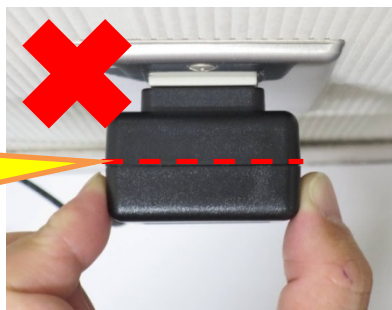

■対象アダプタの返送方法について

交換用の AC アダプタをお届けした箱に同封されております返送依頼手順書をご参照いただき対象となるお手持ちの AC アダプタをご返送ください。(着払いの返送用伝票を同封しておりますので、お客様の負担はございません。)

■交換・回収までの AC アダプタのご使用について

交換用の AC アダプタが届くまでの間、お手持ちの対象 AC アダプタには触れないようお願いいたします。交換用の AC アダプタが届きましたら、以下の「AC アダプタの取り外し方法」をご覧の上、コンセントから取り外していただきますようお願い申し上げます。

万一、AC アダプタ本体に割れやガタつきがある場合は、ただちに使用を中止いただき、以下の「AC アダプタの取り外し方法」をご覧の上、コンセントから取り外していただきますようお願いいたします。

■AC アダプタの取り外し方法について

AC アダプタケースの手前を持ってたり、ケーブルを引っ張って取り外さないでください。

ケースが割れる
可能性がある部位
(溝部の全周)

× ケースの手前を持って取り外さない

× ケーブルを引っ張らない